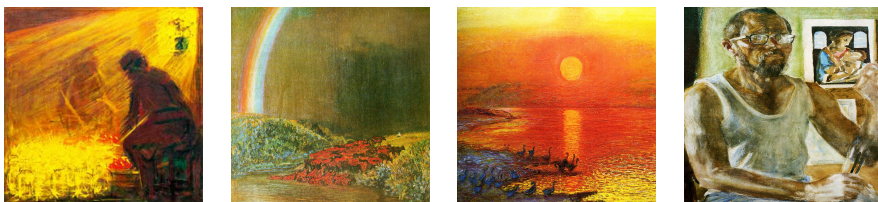

Г. Я. Скляренко

Лимарев Анатолій Григорович

ЛИМАРЕВ Анатолій Григорович (01. 04. 1929, с. Амвросіївка, нині місто Донец. обл. – 06. 11. 1985, Київ) – живописець. Член СХУ (1970). Закін. Київський художній інститут (1957; майстерня [С. Григор'єва](#)). Зав. студії образотвор. мистецтва Донец. організації СХУ (1957–67). Вивчав техніку декор. мозаїки, оформив дит. кінотеатр у Донецьку, піонер. табір «Молода гвардія». На творчій роботі. Основна галузь – станк. живопис (пейзажі, портрети, натюрморти). Учасник всесоюз., респ. і зарубіж. мистецьких виставок від 1957, «Виставки дев'яти» (1985). Персон. – посмертні у Києві (1988, 2012). Його енергетично мальовнича творчість не мала офіц. визнання, оскільки не вписувалася в ідеол. канони. Нині Л. вважають одним з кращих живописців України. Деякі роботи зберігаються у НХМ (Київ).

Фотоілюстрації

Основні твори

«Моє село», «Соняшники» (обидва – 1960), «Автопортрет» (1960; 1967), «Стигле поле» (1967), «У Донецькому степу» (1969), «Ранок» (1971), «Весна» (1974), «В. Солодухін» (1975), «Перед грозою» (1977), «Багно» (1979), «Веселка», «Полудень» (обидва – 1980), «Сині гуси» (1981), «Балкон», «М. Грицюк», «Дочка» (усі – 1982), «Дівчинка з метеликом», «Туман», «Бабуня з онуками», «Гілка акації» (усі – 1983), «Весна» (1984), «Валя», «Чистять сливи», «Спека», «Білі коні», «Хлопці і коні», «Банки», «Баба в'яже цибулю», «Пейзаж із кущем шипшини», «Біля криниці», «На пасіці», «Сільський сніданок», «Вінки з кульбаб», «Рожева земля» (усі – 1985).