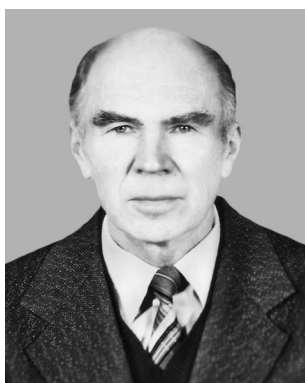

Л. В. Богданова, Л. В. Тверська

Магро Петро Іванович

МАГРО Петро Іванович (22. 06. 1918, с. Волоське, нині Дніпроп. р-ну Дніпроп. обл. – 06. 12. 2010, Дніпропетровськ, нині Дніпро) – графік, живописець. Народний художник України (2004). Член НСХУ (1964). Учасник 2-ї світової війни. Бойові нагороди. Закін. Дніпроп. художнє училище (1940; викл. В. Коренєв, М. Панін). Учасник обл. (від 1948), всеукр. (від 1958) і всесоюз. (від 1960) мистецьких виставок. Персон. – у Дніпропетровську (1972, 1979). Створював пейзажі, портрети, темат. картини у реаліст. стилі. Деякі роботи зберігаються у Дніпроп. ХМ.

Фотоілюстрації

Основні твори

серії ліногравюр – «Шинний будується» (1960), «Хліб» (1961), «Тоді і тепер» (1964), «Трудівники полів» (1965), «Праця створила людину» (1974), «Сільські будні» (1975), «Мир. Праця. Воля» (1977), «Подвиг» (1980), «Вітчизняна війна» (1985); цикл «Моя Україна» (1991–2003); живопис – «Сліпий», «Т. Шевченко в Україні» (обидва – 1962), «Доярки» (1963), «Штурм райхстага» (1965), «Врожай», «Шовківниці» (обидва – 1968), «Художниця М.