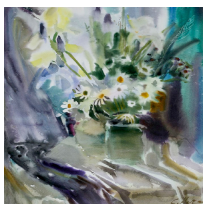

І. М. Дуда

Нечай-Сорока Світлана Аркадіївна

НЕЧАЙ-СОРОКА Світлана Аркадіївна (15. 05. 1948, Вінниця) – графік, живописець. Дочка А. Сороки, дружина С. Нечая. Заслужений художник України (2019). Член НСХУ (1982). Закін. архіт. факультет Київ. худож. інституту (1973; викл. І. Красний, С. Маркін, Б. Приймак). Відтоді працювала у Терноп. філії проект. інституту «Діпроцивільпромбуд»; 1975–91 – на Терноп. худож.-вироб. комбінаті Худож. фонду України. Учасниця міських, обл., зарубіж. мистецьких виставок від 1979. Персон. – у Тернополі (1991–92, 1998, 2003), Києві (2008), Вінниці (2008). Основні галузі – станк. графіка і живопис. Створює натюрморти, пейзажі, портрети. Передає красу предметів побуту, краєвидів Тернопілля, Вінниччини та Криму.

Фотоілюстрації

Основні твори

графіка – «Польові квіти» (1980), «Вечірній натюрморт» (1982), «На столі» (1986), «Осінній натюрморт», «Квіти літа» (обидва – 1987), «Натюрморт на червоному столі», «Після дощу» (обидва – 1989), «Біля стін монастиря», «Іриси», «Якось увечері», «Ранок» (усі – 1990-і рр.), «Пізня осінь» (1990), «Перші черешні», «Зелений натюрморт» (обидва – 1998), «Троянди й виноград» (2007), «Натюрморт із гранатами» (2011), «Піони. Літо» (2013); серія рисунків «Славні люди Тернопільщини» (1982); живопис – серія «Кримські краєвиди» (2013); «Гуси» (2013), «Вид із мого вікна», «Піони і фрукти» (обидва – 2014).