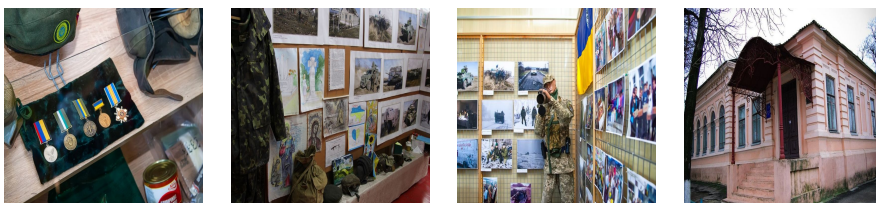

Фотоілюстрації

Бібліографічний опис: