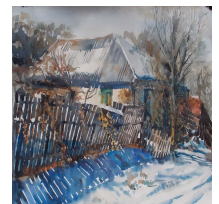

О. В. Поманицька

Пашков Юрій Олександрович

ПАШКОВ Юрій Олександрович (17. 12. 1956, м. Чугуїв Харківської обл.) — графік. Член НСХУ (2015). Закінчив архітектурний факультет Харківського інженерно-будівельного інституту (1985; викладачі *О. Тіц*, *В. Кравець*, *С. Шафранський*). Працював головним архітектором Троїцького р-ну Луганської обл. (1985—88), Чугуєва, а також начальником відділу містобудування та архітектури, головним спеціалістом відділу містобудування та архітектури Чугуївської міськадміністрації та міськвиконкому (1988—2002). На творчій роботі від 2002. Автор полотен переважно в техніці акварелі; майстерно комбінуючи різні акварельні техніки, він експериментує у створенні різноманітних композицій. Значна кількість творів виконана в реалістичному стилі. Завдяки майстерності та авторським технічним прийомам роботи художника набувають оригінального звучання та легко впізнавані. Учасник обласних, всеукраїнських, всесоюзних, міжнародних мистецьких виставок від 2012. Персональні — у Харкові (2016—17).

Фотоілюстрації

Основні твори

«Стара хата», «Перший сніг», «Відлига» (усі — 2014), «Вулиця Річкова», «Іриси», «Соняхи» (усі — 2015), «Півонії», «Синій виноград» (обидва — 2016), «Зима» (2017), «Березень», «Білі півонії», «Букет», «Яблука», «Джмелі» (усі — 2019), «Жовті іриси» (2021), «Соняшники» (2022), «Білі іриси» (2023).